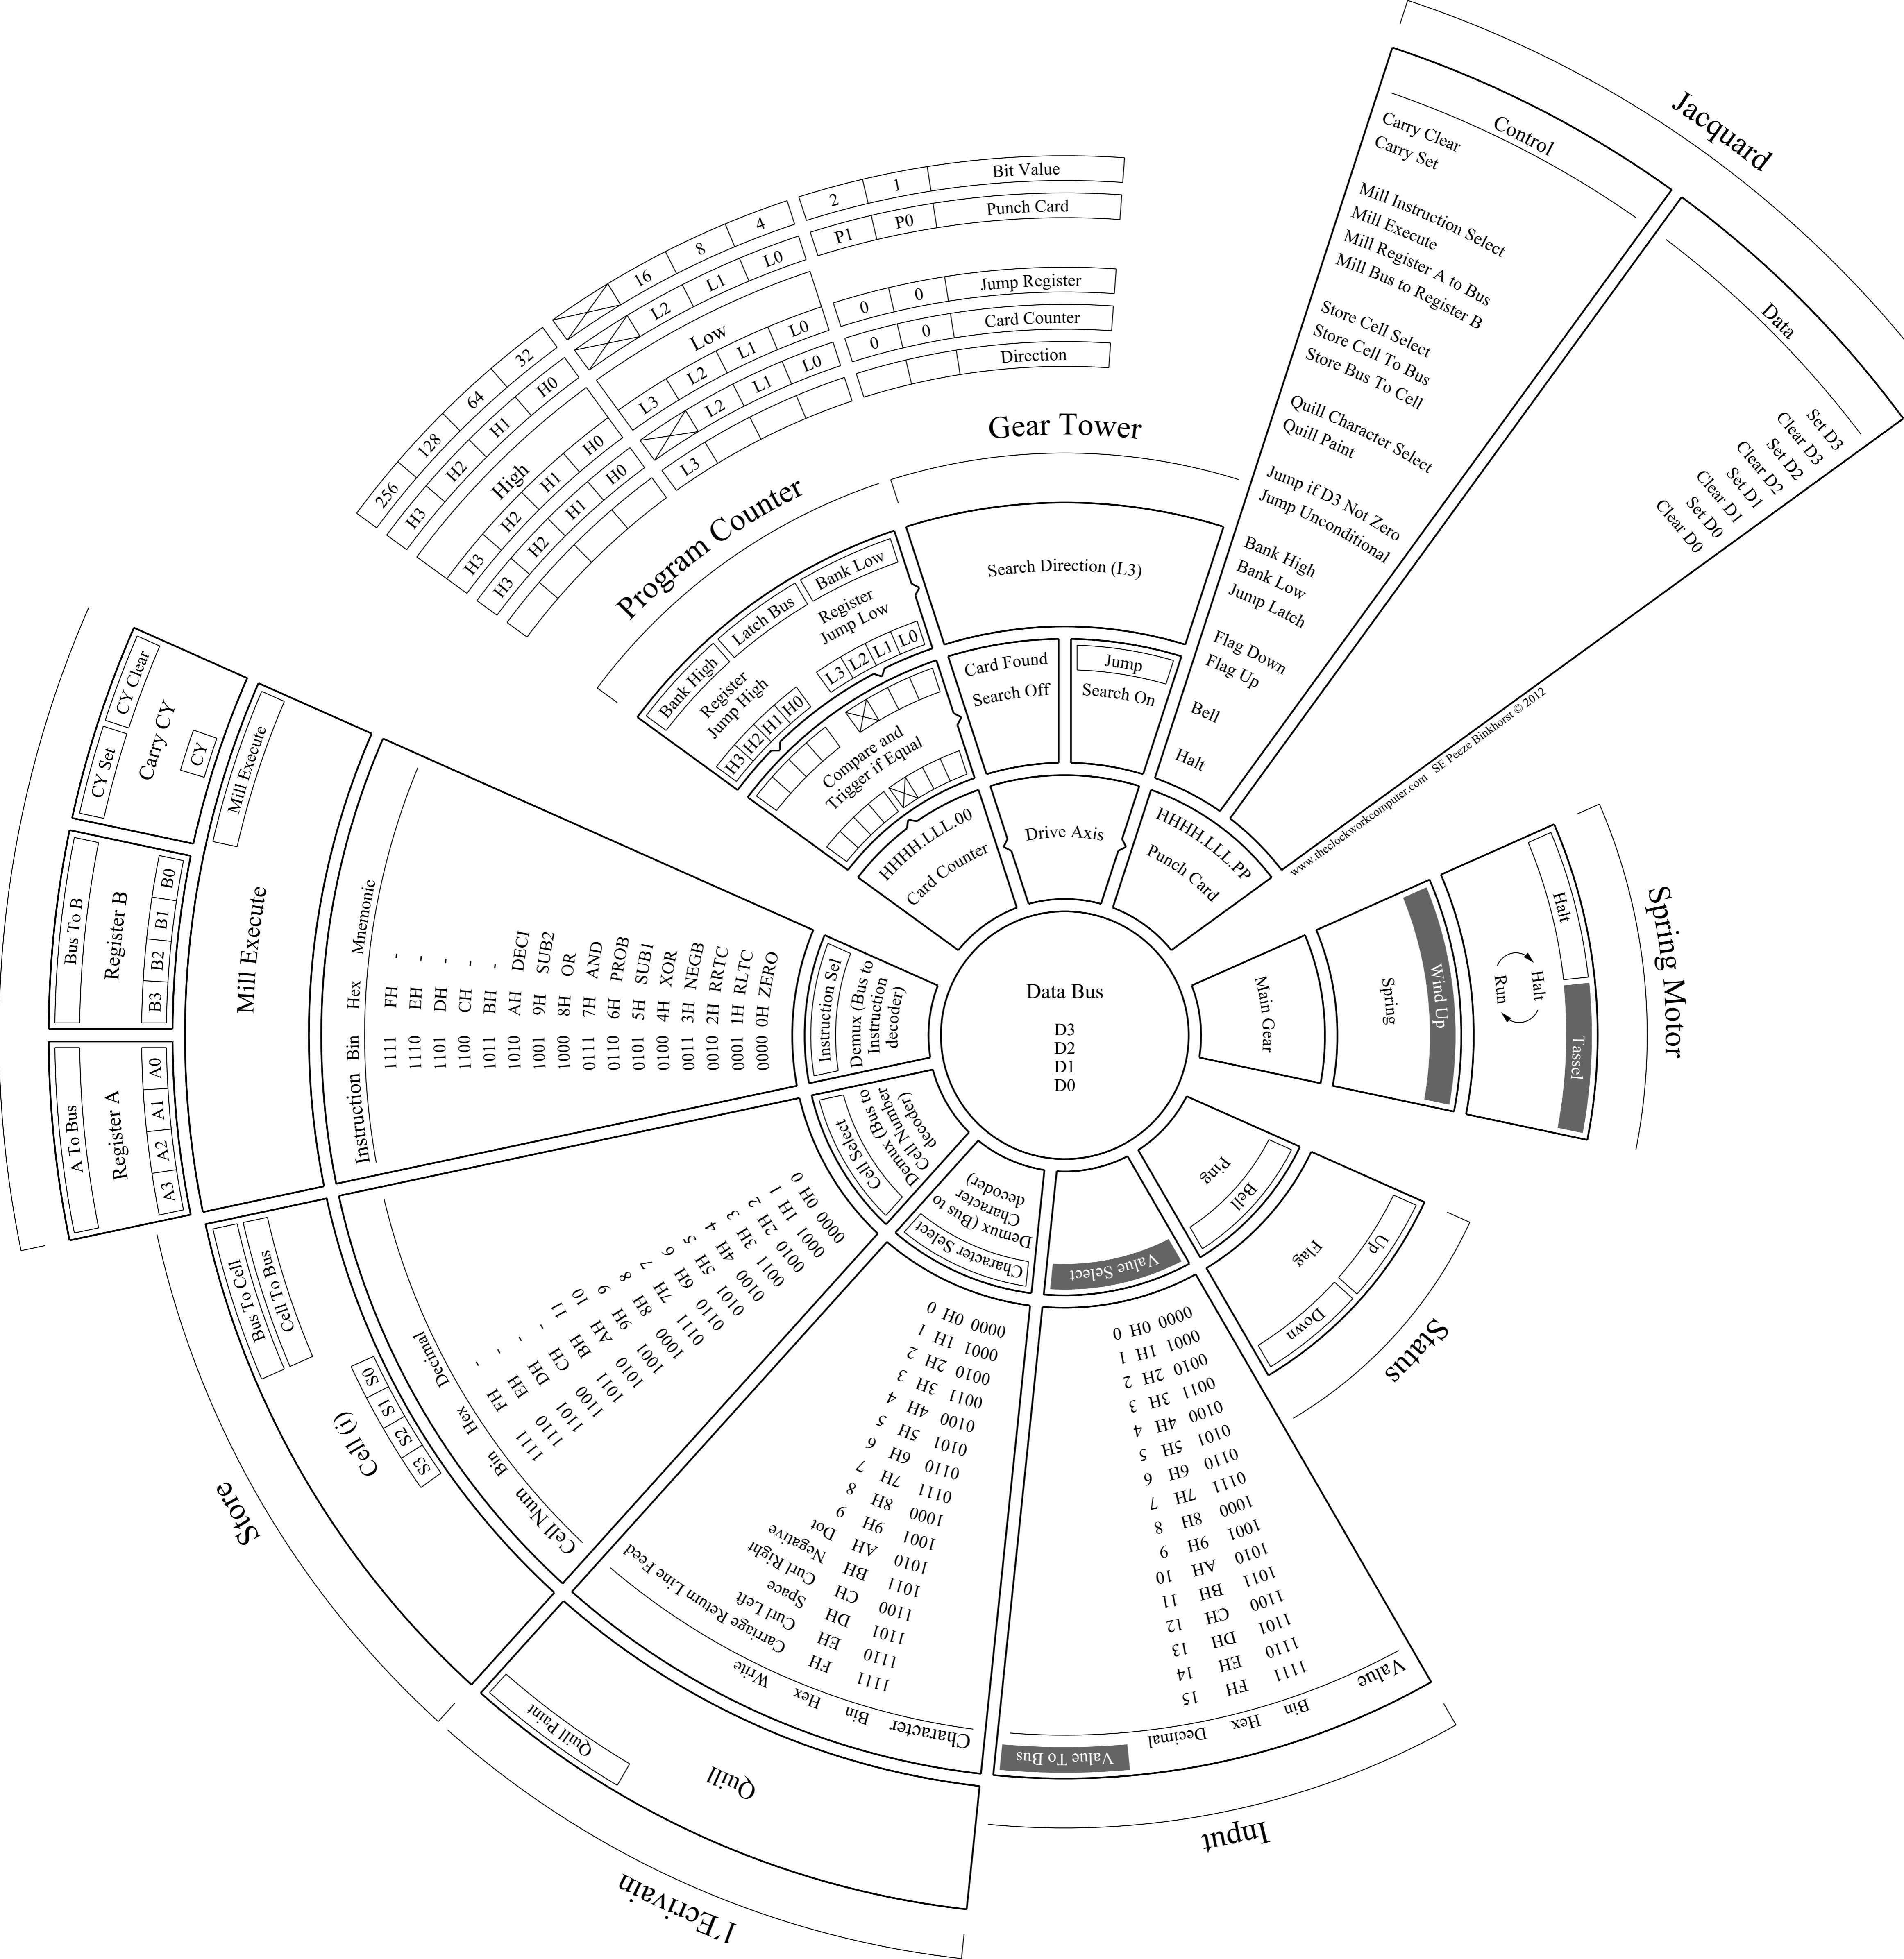

Mill

Store

17'Ertrvaim

Quill

Input

Status

Spring Motor

Jacquard